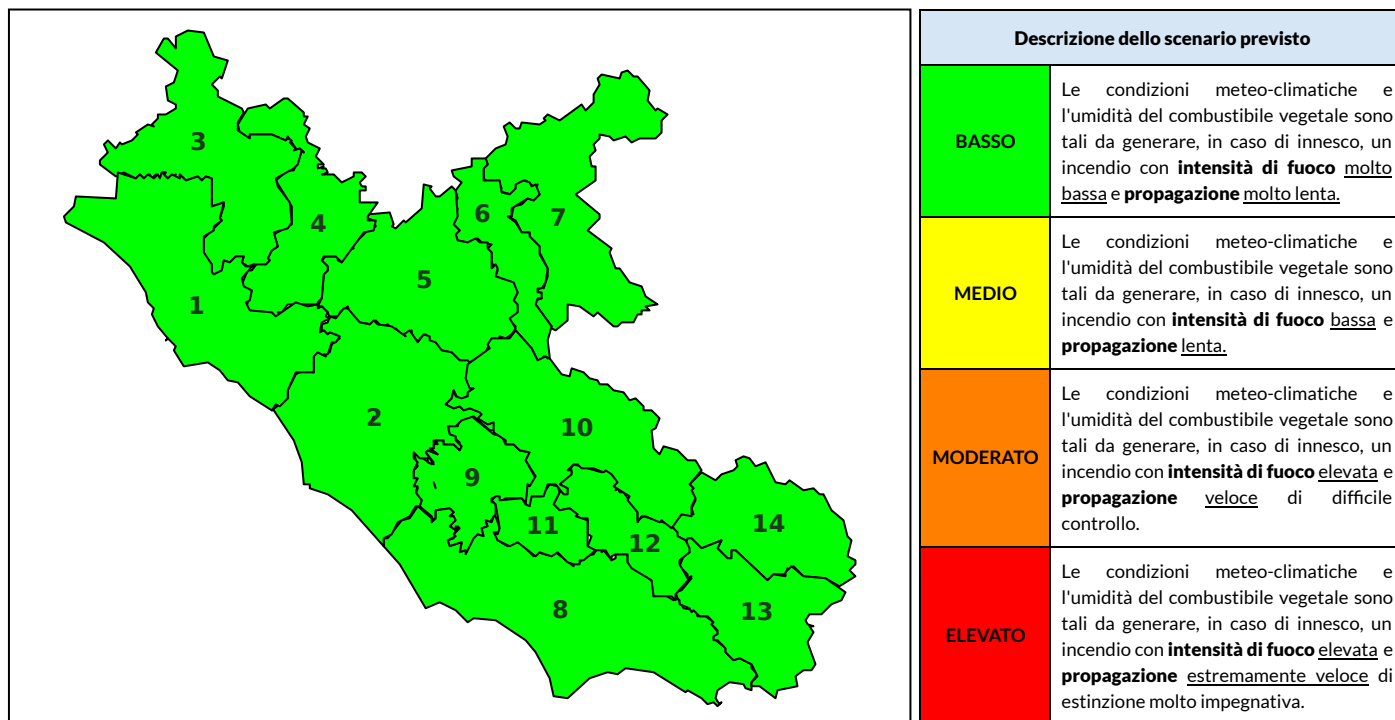

BOLLETTINO DI PERICOLOSITA' DA INCENDI BOSCHIVI

Previsioni per oggi 5-6-2023

Livello di pericolosità da incendio boschivo per Zona di Allerta AIB

Bollettino emesso nel periodo della campagna AIB Lazio sulla base del modello previsionale RISICOLazio, sviluppato in collaborazione con Fondazione CIMA, che fornisce un supporto per la valutazione della Pericolosità da incendio boschivo aggregata sulle Zone di Allerta AIB, approvate come parte integrante del Piano AIB Lazio 2020-2022 con DGR n° 270 del 15/05/2020. Il dettaglio della distribuzione dei Comuni nelle Zone AIB è consultabile al link https://protezionecivile.regione.lazio.it/zone_allerta_aib_comuni/. Le Norme Comportamentali per la popolazione sono consultabili al link https://protezionecivile.regione.lazio.it/norme_comportamentali_aib/.

Zona AIB	1	2	3	4	5	6	7	8	9	10	11	12	13	14
Livello Pericolosità	BASSO	BASSO	BASSO	BASSO	BASSO	BASSO	BASSO	BASSO	BASSO	BASSO	BASSO	BASSO	BASSO	BASSO

NOTE

BOLLETTINO DI PERICOLOSITA' DA INCENDI BOSCHIVI

Previsioni per domani 6-6-2023