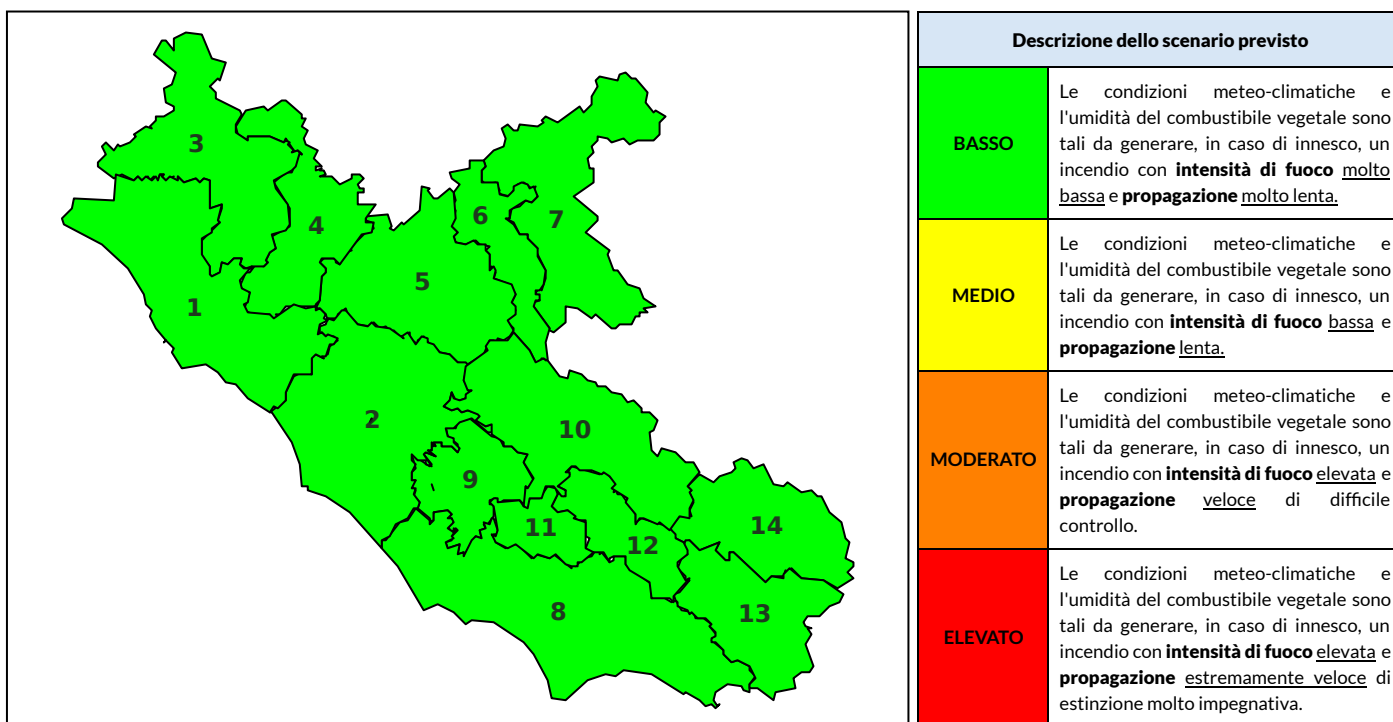

BOLLETTINO DI PERICOLOSITA' DA INCENDI BOSCHIVI

Previsioni per domani 6-6-2023

Livello di pericolosità da incendio boschivo per Zona di Allerta AIB

Bollettino emesso nel periodo della campagna AIB Lazio sulla base del modello previsionale RISICOLazio, sviluppato in collaborazione con Fondazione CIMA, che fornisce un supporto per la valutazione della Pericolosità da incendio boschivo aggregata sulle Zone di Allerta AIB, approvate come parte integrante del Piano AIB Lazio 2020-2022 con DGR n° 270 del 15/05/2020. Il dettaglio della distribuzione dei Comuni nelle Zone AIB è consultabile al link <https://protezionecivile.regione.lazio.it/zone_allerta_aib_comuni/>. Le Norme Comportamentali per la popolazione sono consultabili al link <https://protezionecivile.regione.lazio.it/norme_comportamentali_aib/>.

Zona AIB	1	2	3	4	5	6	7	8	9	10	11	12	13	14
Livello Pericolosità	BASSO	BASSO	BASSO	BASSO	BASSO	BASSO	BASSO	BASSO	BASSO	BASSO	BASSO	BASSO	BASSO	BASSO